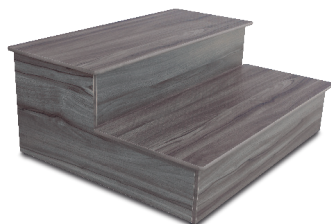

- Basic: 72 x 52 x 38 cm
- Exclusive: 64 x 33 x 20 cm
- Premium: 72,5 x 59 x 31 cm

Alle werden zu einer stabilen und bequem zu benutzenden **Treppen**.

Basic

Butterfly

Walnut

Thunder

Graphite

Exclusive White