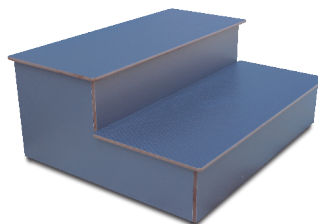

- Basic: 72 x 52 x 38 cm
- Exclusive: 64 x 33 x 20 cm
- Premium: 72,5 x 59 x 31 cm

Tutte diventano una **scala** stabile e comoda da usare.

Basic

Butterfly

Walnut

Thunder

Graphite

Exclusive White