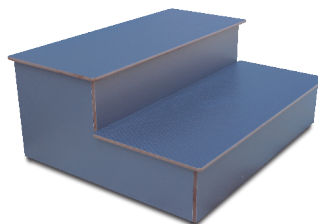

- Basic: 72 x 52 x 38 cm
- Exclusive: 64 x 33 x 20 cm
- Premium: 72,5 x 59 x 31 cm

Toutes deviennent un **escalier** stable et facile à utiliser.

Basic

Butterfly

Walnut

Thunder

Graphite

Exclusive White