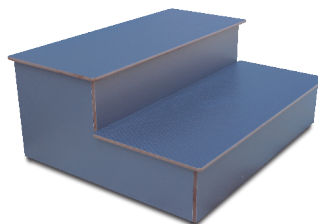

Escaleras

El acceso perfecto para su SPA

Cuando compramos un Spa, nos preguntamos de que manera accedemos a su interior. Los Spas de la gama Exclusive, Premium y Aqualife, acostumbran a tener una altura entre unos 75-90 cm, lo que requiere disponer de algún elemento que mejore el acceso a su interior.

La **escalera** de acceso Premium está diseñada con la misma estética de los muebles de los Spas; Butterfly, Thunder, Grafito, Walnut. Compuesta por dos peldaños, le permite tanto acceder como salir del Spa fácilmente.

La superficie de la **escalera** dispone de un gravado antideslizante concebido para mejorar la adherencia aunque la superficie este mojada.

Las medidas varían en función del modelo (largo x ancho x alto):

- Basic: 72 x 52 x 38 cm
- Exclusive: 64 x 33 x 20 cm
- Premium: 72.5 x 59 x 31 cm

Todas ellas se convierten en una **escalera** estable de fácil montaje y manejo para trasladar allá donde se necesite.

Graphite

ACCESORIOS

ES

AQUAVIA SPA

CARACTERÍSTICAS

COLORES

Premium; Butterfly, Walnut, Graphite, Thunder

Basic: Negro

Exclusive: White / Grey Storm Solid Surface