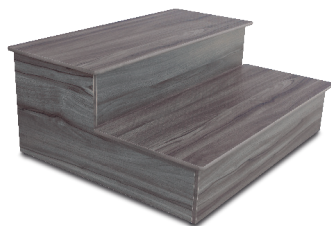

Escaleras

El acceso perfecto para su SPA

Cuando compramos un Spa, nos preguntamos de que manera accedemos a su interior. Los Spas de la gama Exclusive, Premium y Aqualife, acostumbran a tener una altura entre unos 75-90 cm, lo que requiere disponer de algún elemento que mejore el acceso a su interior.

La **escalera** de acceso Premium está diseñada con la misma estética de los muebles de los Spas; Butterfly, Thunder, Grafito, Walnut. Compuesta por dos peldaños, le permite tanto acceder como salir del Spa fácilmente.

La superficie de la **escalera** dispone de un gravado antideslizante concebido para mejorar la adherencia aunque la superficie este mojada.

Las medidas varían en función del modelo (largo x ancho x alto):

- Basic: 72 x 52 x 38 cm
- Exclusive: 64 x 33 x 20 cm
- Premium: 72.5 x 59 x 31 cm

Todas ellas se convierten en una **escalera** estable de fácil montaje y manejo para trasladar allá donde se necesite.

Thunder

ACCESORIOS

ES

AQUAVIA SPA

CARACTERÍSTICAS

COLORES

Premium; Butterfly, Walnut, Graphite, Thunder

Basic: Negro

Exclusive: White / Grey Storm Solid Surface