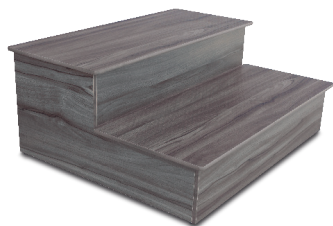

- Basic: 72 x 52 x 38 cm
- Exclusive: 64 x 33 x 20 cm
- Premium: 72,5 x 59 x 31 cm

Tutte diventano una **scala** stabile e comoda da usare.

Basic

Butterfly

Walnut

Thunder

Graphite

Exclusive White