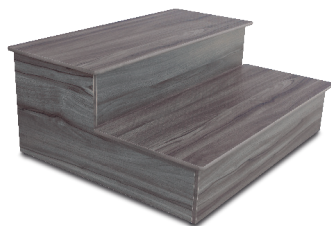

- Basic: 72 x 52 x 38 cm
- Exclusive: 64 x 33 x 20 cm
- Premium: 72,5 x 59 x 31 cm

Toutes deviennent un **escalier** stable et facile à utiliser.

Basic

Butterfly

Walnut

Thunder

Graphite

Exclusive White