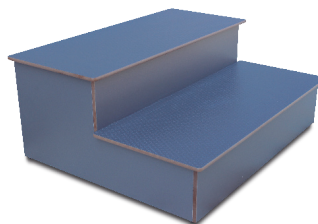

- Basic: 72 x 52 x 38 cm
- Exclusive: 64 x 33 x 20 cm
- Premium: 72,5 x 59 x 31 cm

Alle werden zu einer stabilen und bequem zu benutzenden **Treppen**.

Basic

Butterfly

Walnut

Thunder

Graphite

Exclusive White